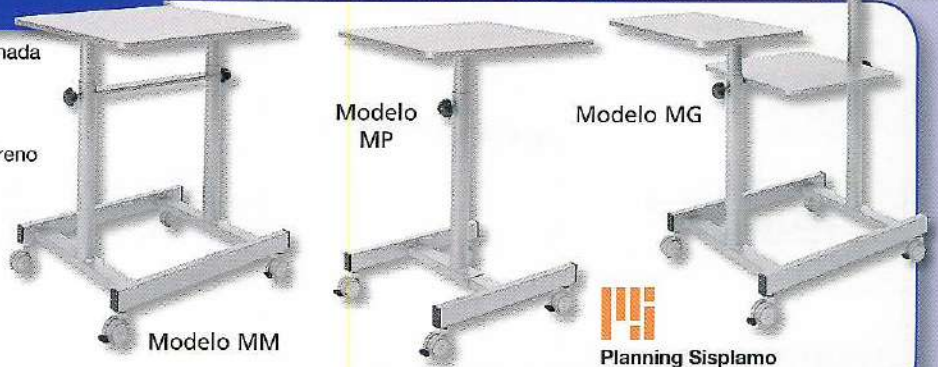

Acabado mate. 25 años de garantía

FAIBO

Mesa

- Estructura metálica y tableros de madera melaminada
- Graduable en altura
- Altura: 60-95 cm.
- Adaptable a cualquier tipo de proyector
- Ruedas multidireccionables. Las delanteras con freno

Referencia	Medidas tablero cm.	
	Central	Auxiliar
PLA MG	40x45	55x30
PLA MP	50x50	
PLA MM	60x55	

Planning Sisplamo

Transparencias

3M • Tamaño Din A-4 A-4

Referencia	Características	Presentación	Impresora
3M PP-2500		Caja de 100	
3M PP-2280	Banda removible	Caja de 100	
3M CG-3300		Caja de 50	
3M CG-3700		Caja de 50	
3M CG-6000	Banda removible	Caja de 50	