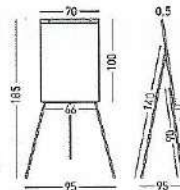

Referencia	Medidas tablero cm.	
	Central	Auxiliar
PLA MG	40x45	55x30
PLA MP	50x50	
PLA MM	60x55	

Planning Sisplamo

Transparencias

3M • Tamaño Din A-4 A-4

Referencia	Características	Presentación	Impresora
3M PP-2500		Caja de 100	
3M PP-2280	Banda removible	Caja de 100	
3M CG-3300		Caja de 50	
3M CG-3700		Caja de 50	
3M CG-6000	Banda removible	Caja de 50	

Con ruedas

- Superficie lacada **magnética**
- Rotulable en seco
- Soporte móvil con 5 ruedas con freno
- Regulable en altura
- Incluye cajetín para rotuladores y pinza portablocs
- 2 barras laterales para triplicar la superficie de exposición
- Grosor: 3 cm.

Referencia
PLA 709/N

Magnético

- Superficie lacada **magnética** no rotulable
- Graduable en altura
- Incluye cajetín para rotuladores y pinza portablocs
- Enmarcado con perfil metálico de color gris
- Grosor: 0,5 cm.

Referencia
PLA 711/N

Económico

- Superficie melaminada útil para escribir con rotuladores de pizarra blanca
- Incluye cajetín para rotulador y pinza para blocs
- Regulable en altura mediante trípode telescópico hasta 180 cm.
- Medidas de la pizarra: 70x105 cm.
- 100% reciclable