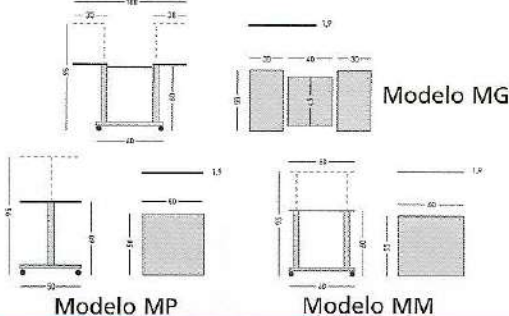

Referencia	Artículo
FAI KIT EBEAM	Dispositivo+Lápiz digital+Protector esquina
FAI KIT	Protector para esquina de pizarra
FAI 18RI	Soporte con ruedas

Pizarra de acero vitrificado + Kit eBeam	
Referencia	Medidas cm.
FAI 1R11-4I	122x150
FAI 1R11-5I	122x200

Acabado mate. 25 años de garantía

FAIBO

Mesa

- Estructura metálica y tableros de madera melaminada
- Graduable en altura
- Altura: 60-95 cm.
- Adaptable a cualquier tipo de proyector
- Ruedas multidireccionables. Las delanteras con freno

Referencia	Medidas tablero cm.	
	Central	Auxiliar
PLA MG	40x45	55x30
PLA MP	50x50	
PLA MM	60x55	

Planning Sisplamo

Transparencias

3M • Tamaño Din A-4 A-4

Referencia	Características	Presentación	Impresora
3M PP-2500		Caja de 100	
3M PP-2280	Banda removible	Caja de 100	
3M CG-3300		Caja de 50	
3M CG-3700		Caja de 50	
3M CG-6000	Banda removible	Caja de 50	